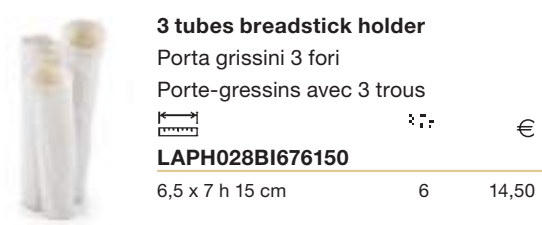

3 tubes breadstick holder

Porta grissini 3 fori
Porte-gressins avec 3 trous

		€
LAPH028BI676150		
6,5 x 7 h 15 cm	6	14,50

This collection, with its organic shapes, is designed to enhance gourmet dishes, featuring unique and distinctive forms. Each piece tells a story through precious details such as trays and pasta bowls with varying textures and double face plates with different internal diameters, adding character and refinement, creating a visual and sensory experience like no other.

Questa collezione dalle forme organiche è stata progettata per esaltare piatti gourmet, con linee uniche e particolari. Ogni pezzo racconta un design distintivo, dove dettagli preziosi come texture differenti e diametri interni variabili aggiungono carattere e raffinatezza, creando un'esperienza visiva e sensoriale senza pari.

Cette collection aux formes organiques a été conçue pour sublimer les plats gourmet, avec des lignes uniques et particulières. Chaque pièce raconte une histoire à travers des détails précieux tels que des textures variées et des diamètres intérieurs différents, ajoutant caractère et raffinement, créant une expérience visuelle et sensorielle sans égale.