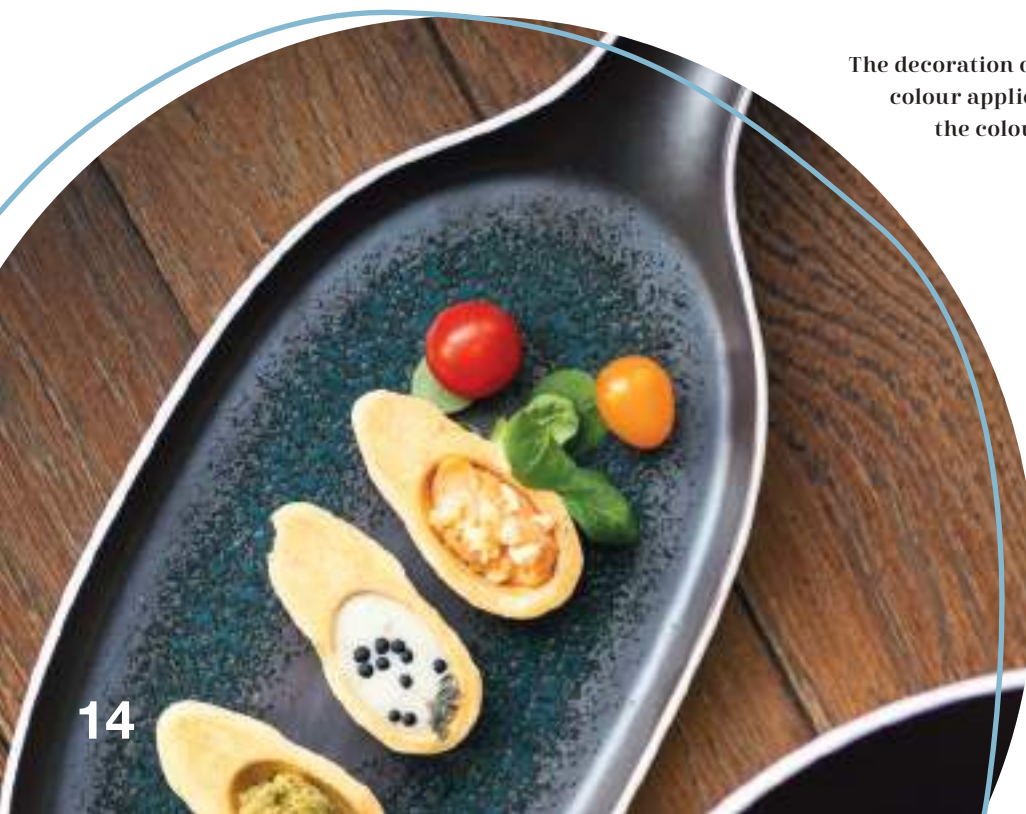

The decoration of Estia collection is made using a reactive colour applied by hand. Depending on the application, the colour will appear in darker or lighter shades. Each plate will therefore be a precious unique piece.

Il decoro della collezione Estia è realizzato impiegando un colore reattivo applicato a mano. A seconda della stesura, il colore si manifesterà in tonalità più o meno scure. Ogni piatto sarà dunque un prezioso pezzo unico.

La décoration de la collection Estia est réalisée à l'aide d'une couleur réactive appliquée à la main. Selon l'application, la couleur apparaîtra dans des tons plus ou moins foncés. Chaque assiette sera donc une pièce unique précieuse.