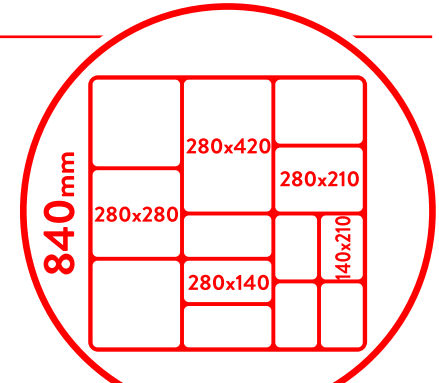

840 SYSTEM FOOTPRINT