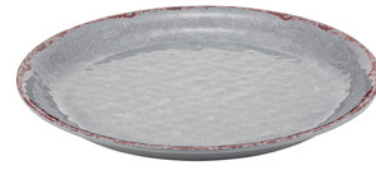

Grey Casablanca Bowl
TGY16316 350 x 350 x 30mm

Orange Casablanca Bowl
TOR16316 350 x 350 x 30mm

Red Casablanca Bowl
TR16316 350 x 350 x 30mm

White Casablanca Bowl
TW16316 350 x 350 x 30mm

3.5L
Blue Casablanca Bowl
TBL1631 350 x 350 x 70mm